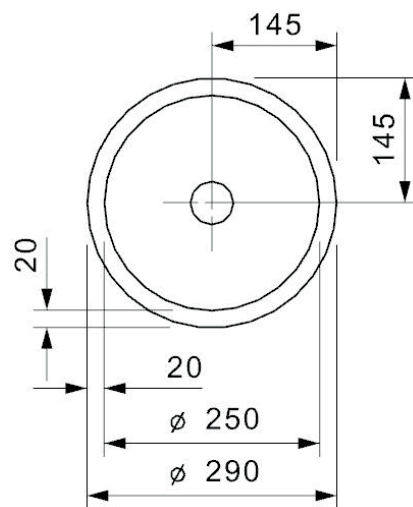

# Rio (L) håndvask Udskæringsmål

Varenr.: R00472  
VVS-nr.: 642707607

Godstykkelse: 1,0 mm  
Skabsbredde: 400 mm

# LAVABO®

UDSKÆRINGSMÅL Nedfældning  
AUSSPARURNG Einbau  
CUTOUT Normal instalation

UDSKÆRINGSMÅL Planlimning  
AUSSPARURNG Flächenbündig  
CUTOUT Flush mount